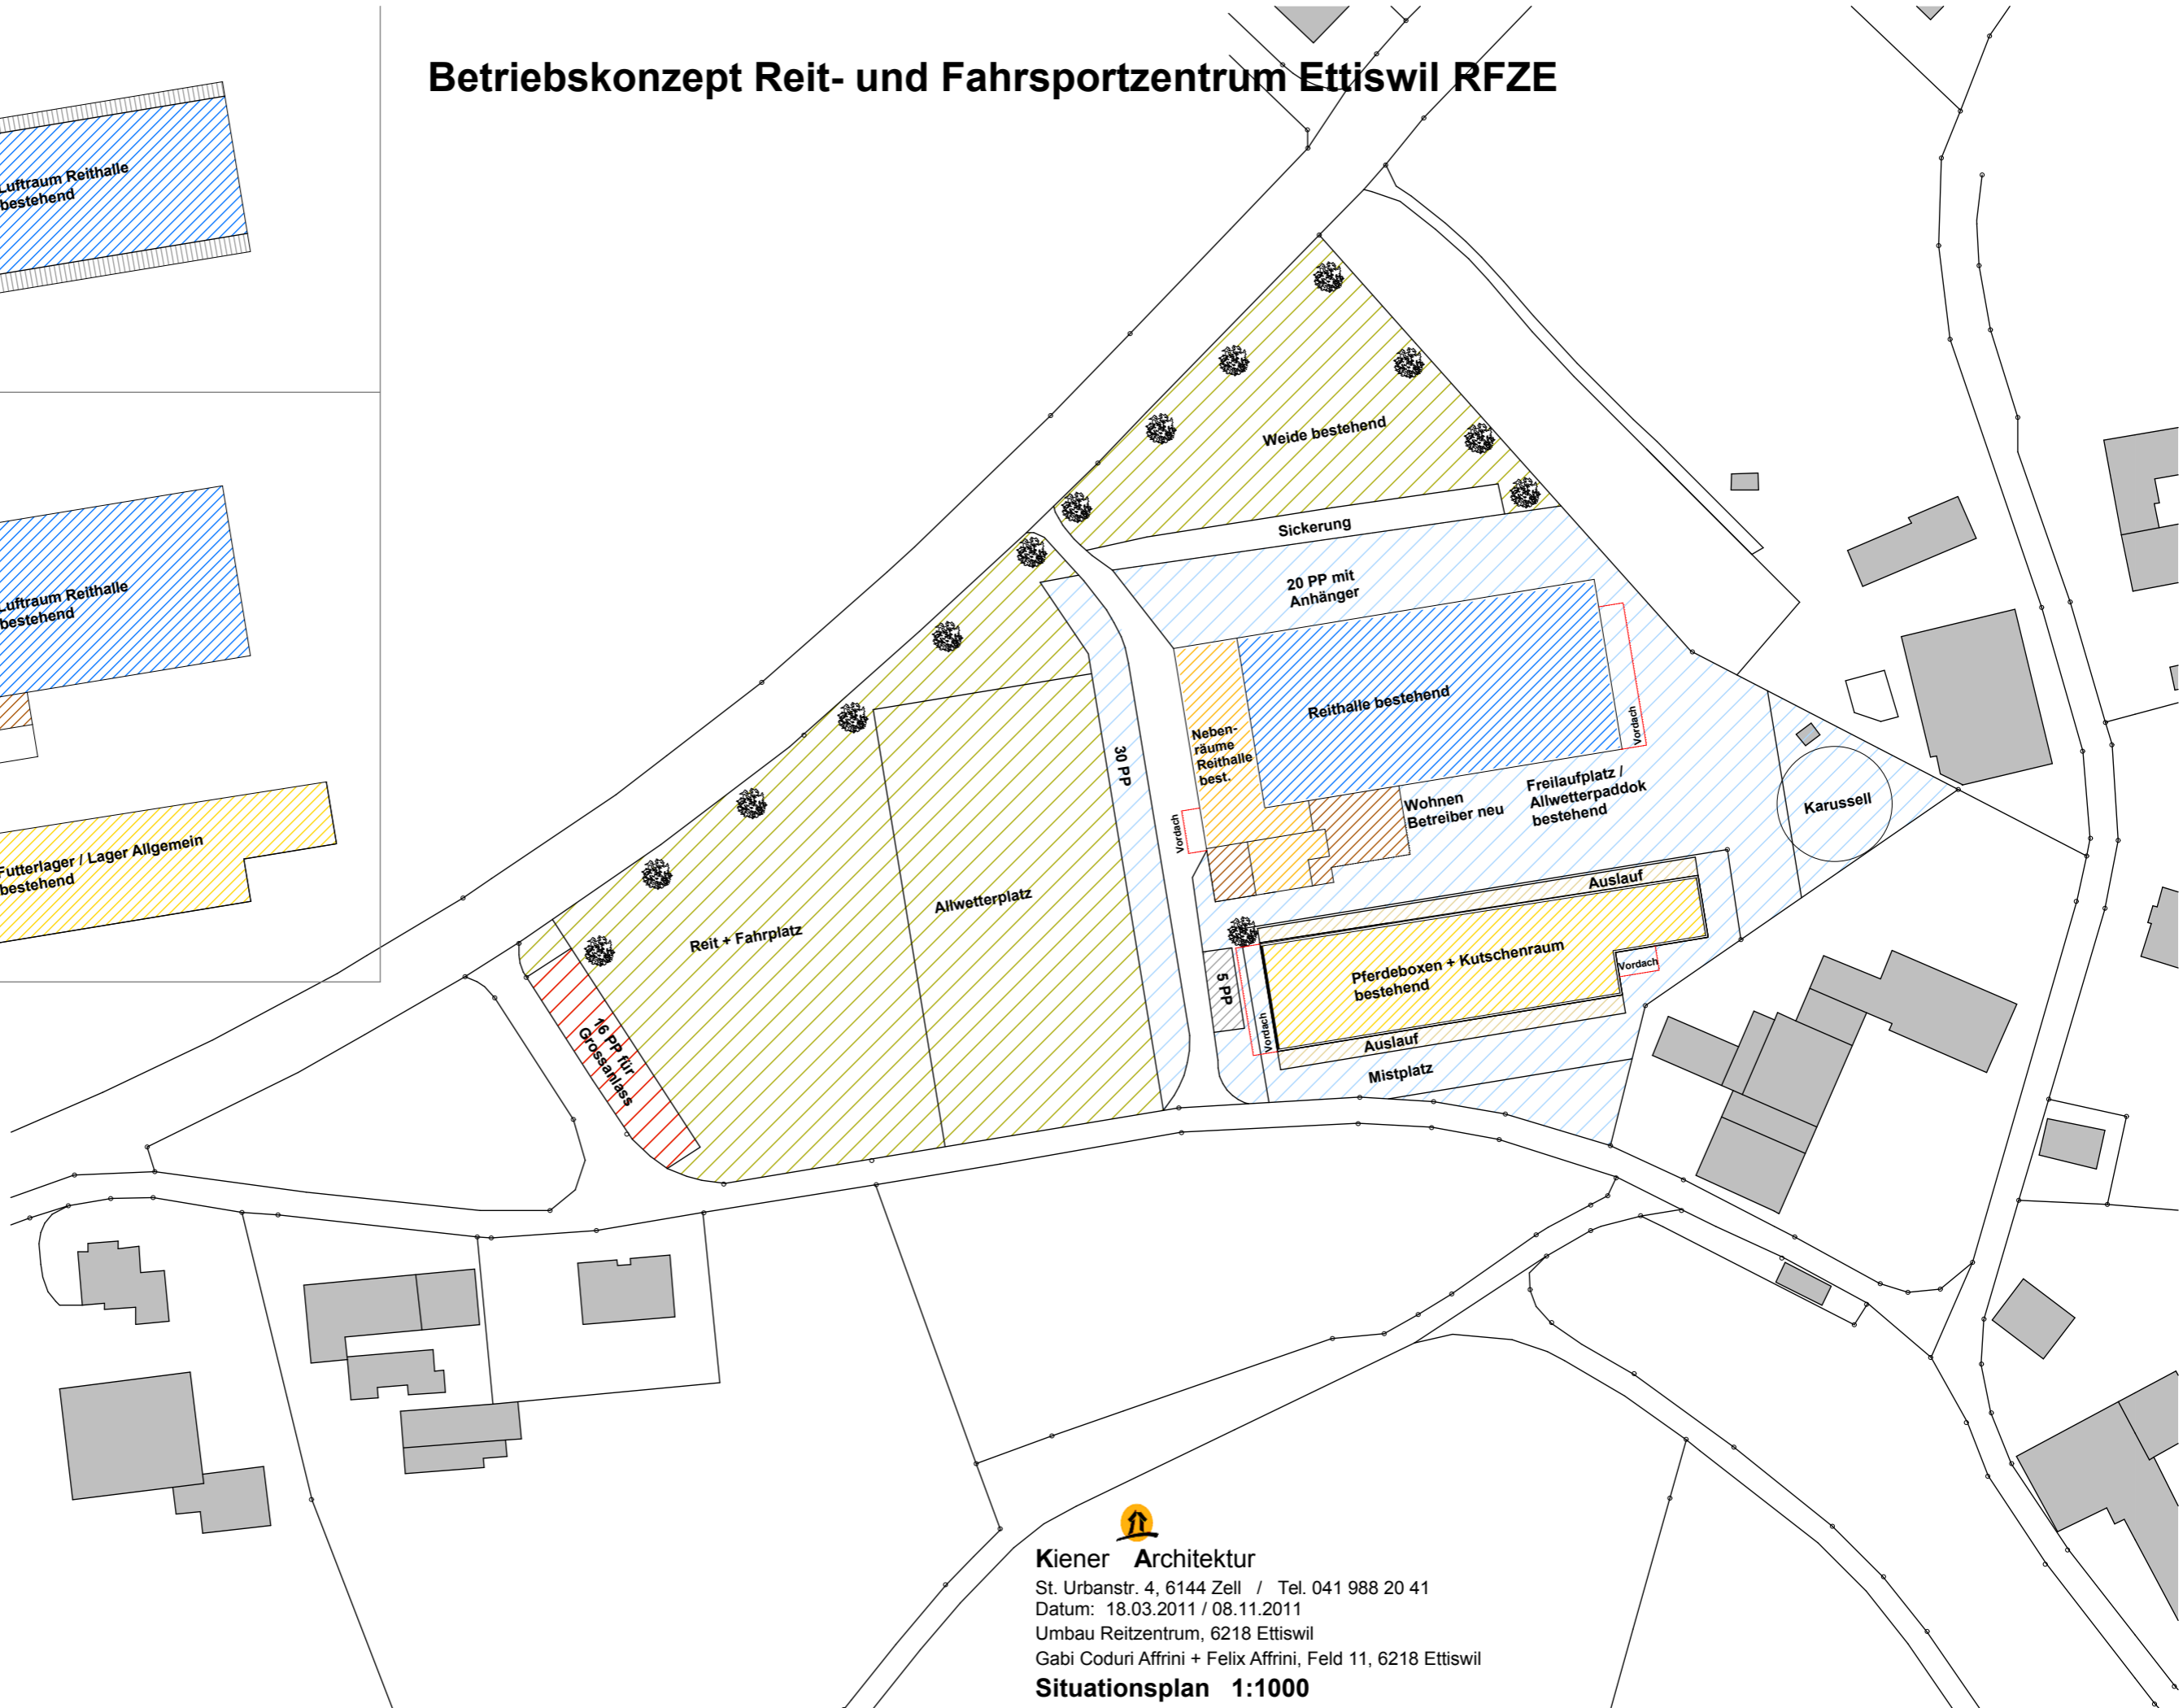

Betriebskonzept Reit- und Fahrsportzentrum Ettiswil RFZE

DG

OG

EG mit Situation

Kiener Architektur

St. Urbanstr. 4, 6144 Zell / Tel. 041 988 20 41

Datum: 18.03.2011 / 08.11.2011

Umbau Reitzentrum, 6218 Ettiswil

Gabi Coduri Affrini + Felix Affrini, Feld 11, 6218 Ettiswil

Situationsplan 1:1000