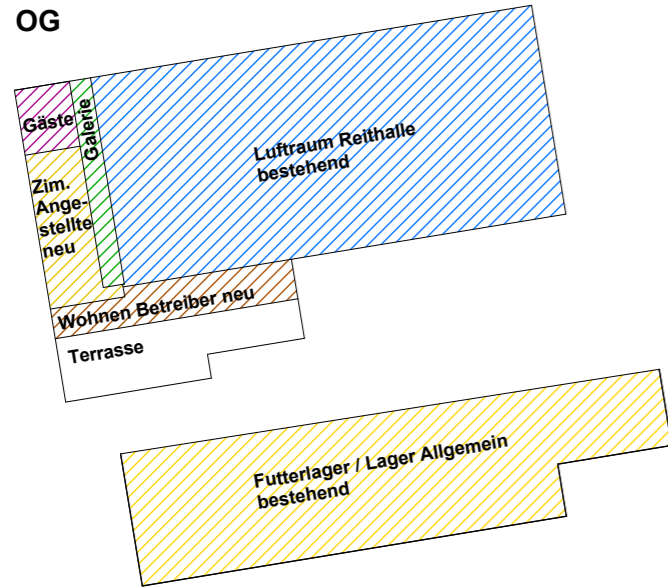

Betriebskonzept Reit- und Fahrsportzentrum Ettiswil RFZE

DG

OG

EG mit Situation

Kiener Architektur

St. Urbanstr. 4, 6144 Zell / Tel. 041 988 20 41

Datum: 18.03.2011 / 08.11.2011

Umbau Reitzentrum, 6218 Ettiswil

Gabi Coduri Affrini + Felix Affrini, Feld 11, 6218 Ettiswil

Situationsplan 1:1000