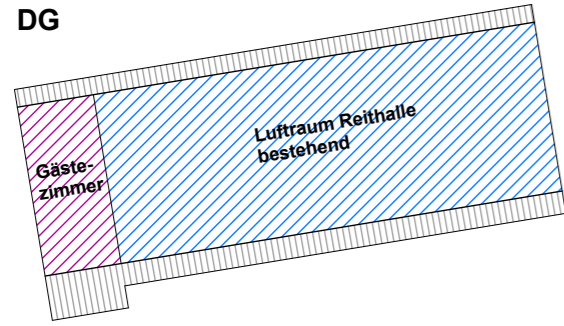

Betriebskonzept Reit- und Fahrsportzentrum Ettiswil RFZE

DG