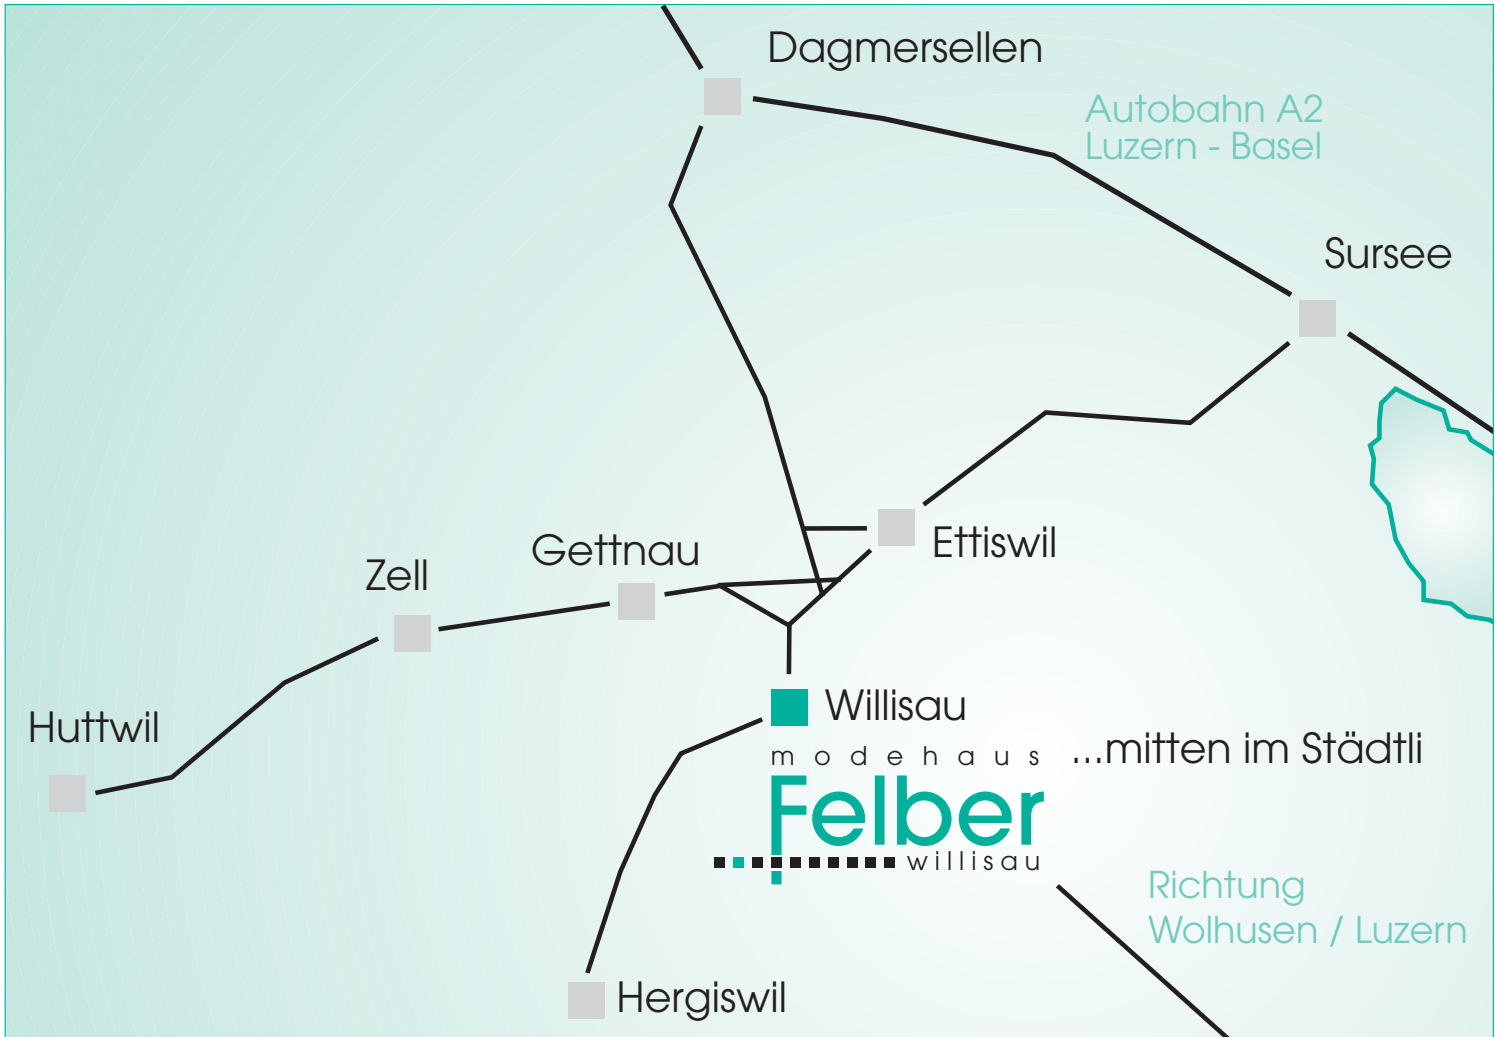

Anfahrtsweg nach Willisau

hauptgasse 15/17
tel. 041 970 12 70
mode@mode-felber.ch

■ 6130 willisau - im städtli
■ fax 041 970 07 70
■ www.mode-felber.ch