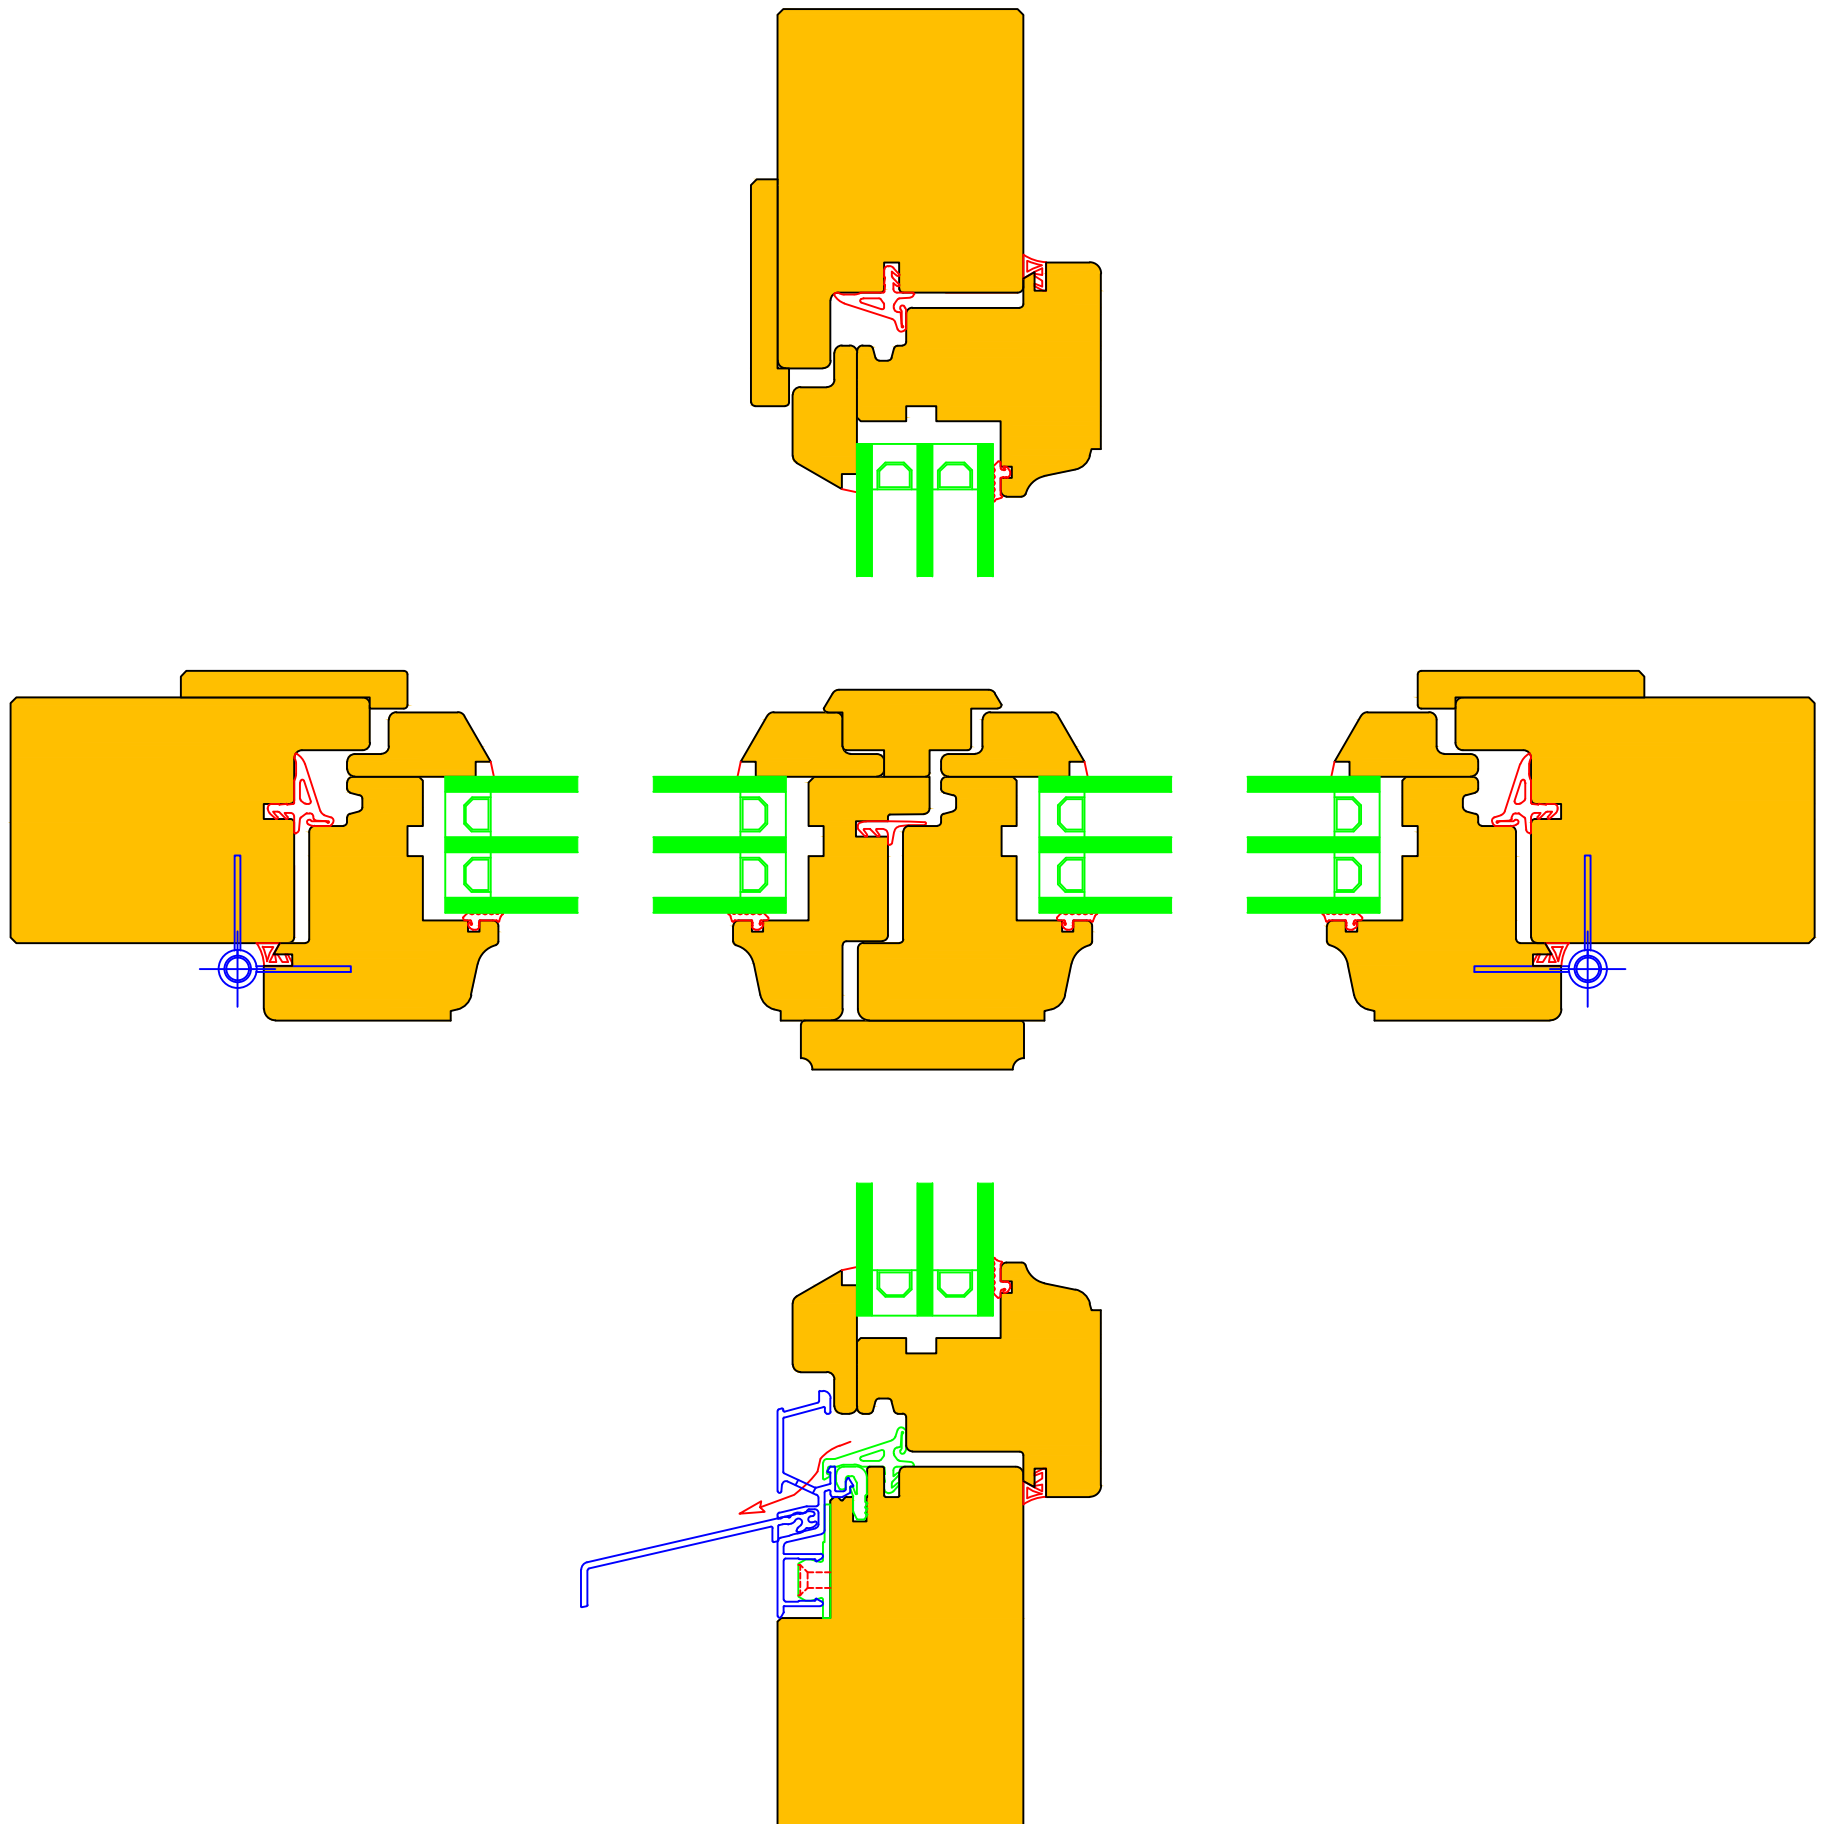

Denkmalschutz ZIWI History Holz

E. Zimmermann AG
6130 Willisau

Schreinerei, Innenausbau
Fensterbau, Küchenbau
Tel 041 - 970 14 38
Fax 041 - 970 14 37
info@fenster-ziwi.ch
www.fenster-ziwi.ch

Objekt		Objekt Nr.
Beschrieb		Zeichnung
		Zeichnung Nr.
Mst. 1:2	Gez. R. Kneubühler	Datum 02.09.2014