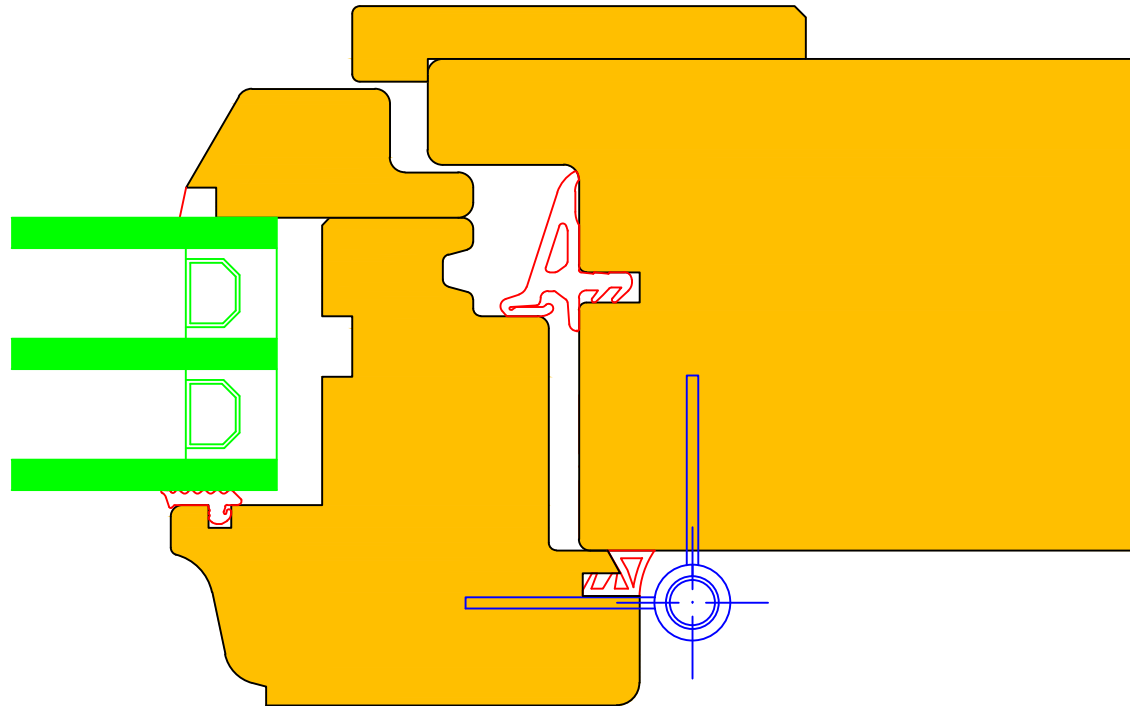

E. Zimmermann AG
6130 Willisau

ZIMMERMANN

Schreinerei, Innenausbau
Fensterbau, Küchenbau
Tel 041 - 970 14 38
Fax 041 - 970 14 37
info@fenster-ziwi.ch
www.fenster-ziwi.ch

Objekt		Objekt Nr.
Beschrieb		Zeichnung
		Zeichnung Nr.
Mst. 1:1	Gez. R. Kneubühler	Datum 02.09.2014

Wohnbaufenster ZIWI History Holz
Detail seitlich