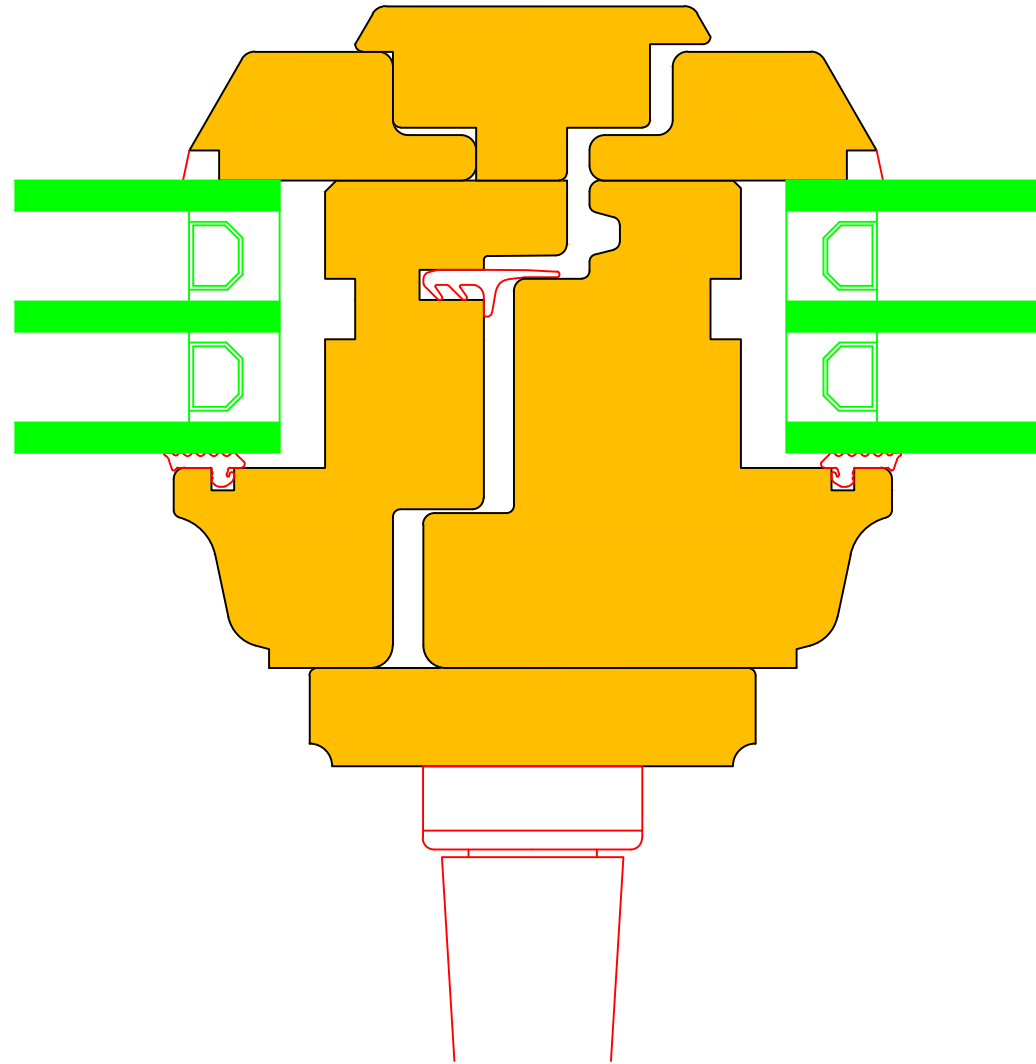

E. Zimmermann AG
6130 Willisau

ZIMMERMANN

Schreinerei, Innenausbau
Fensterbau, Küchenbau
Tel 041 - 970 14 38
Fax 041 - 970 14 37
info@fenster-ziwi.ch
www.fenster-ziwi.ch

Objekt		Objekt Nr.
Beschrieb		Zeichnung
		Zeichnung Nr.
Mst. 1:1	Gez. R. Kneubühler	Datum 02.09.2014

Wohnbaufenster ZIWI History Holz
Detail Mittelpartie