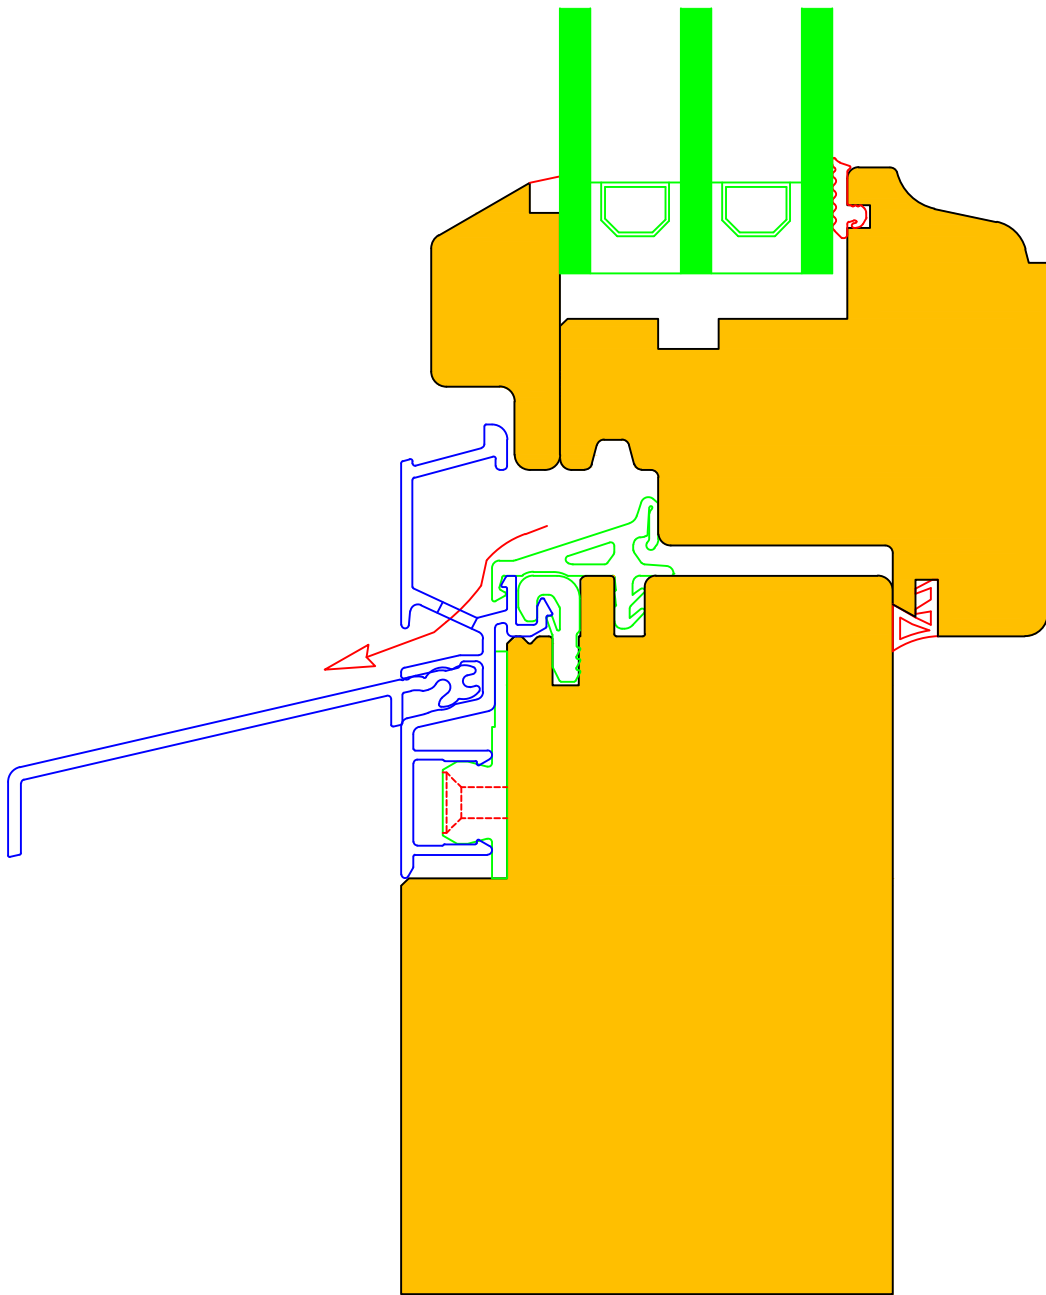

Wohnbaufenster ZIWI History Holz
Detail seitlich

E. Zimmermann AG
6130 Willisau

ZIMMERMANN

Schreinerei, Innenausbau
Fensterbau, Küchenbau
Tel 041 - 970 14 38
Fax 041 - 970 14 37
info@fenster-ziwi.ch
www.fenster-ziwi.ch

Objekt		Objekt Nr.
Beschrieb		Zeichnung
		Zeichnung Nr.
Mst. 1:1	Gez. R. Kneubühler	Datum 02.09.2014

Wohnbaufenster ZIWI History Holz
Detail Mittelpartie

Wohnbaufenster ZIWI History Holz
Detail unten

E. Zimmermann AG
6130 Willisau